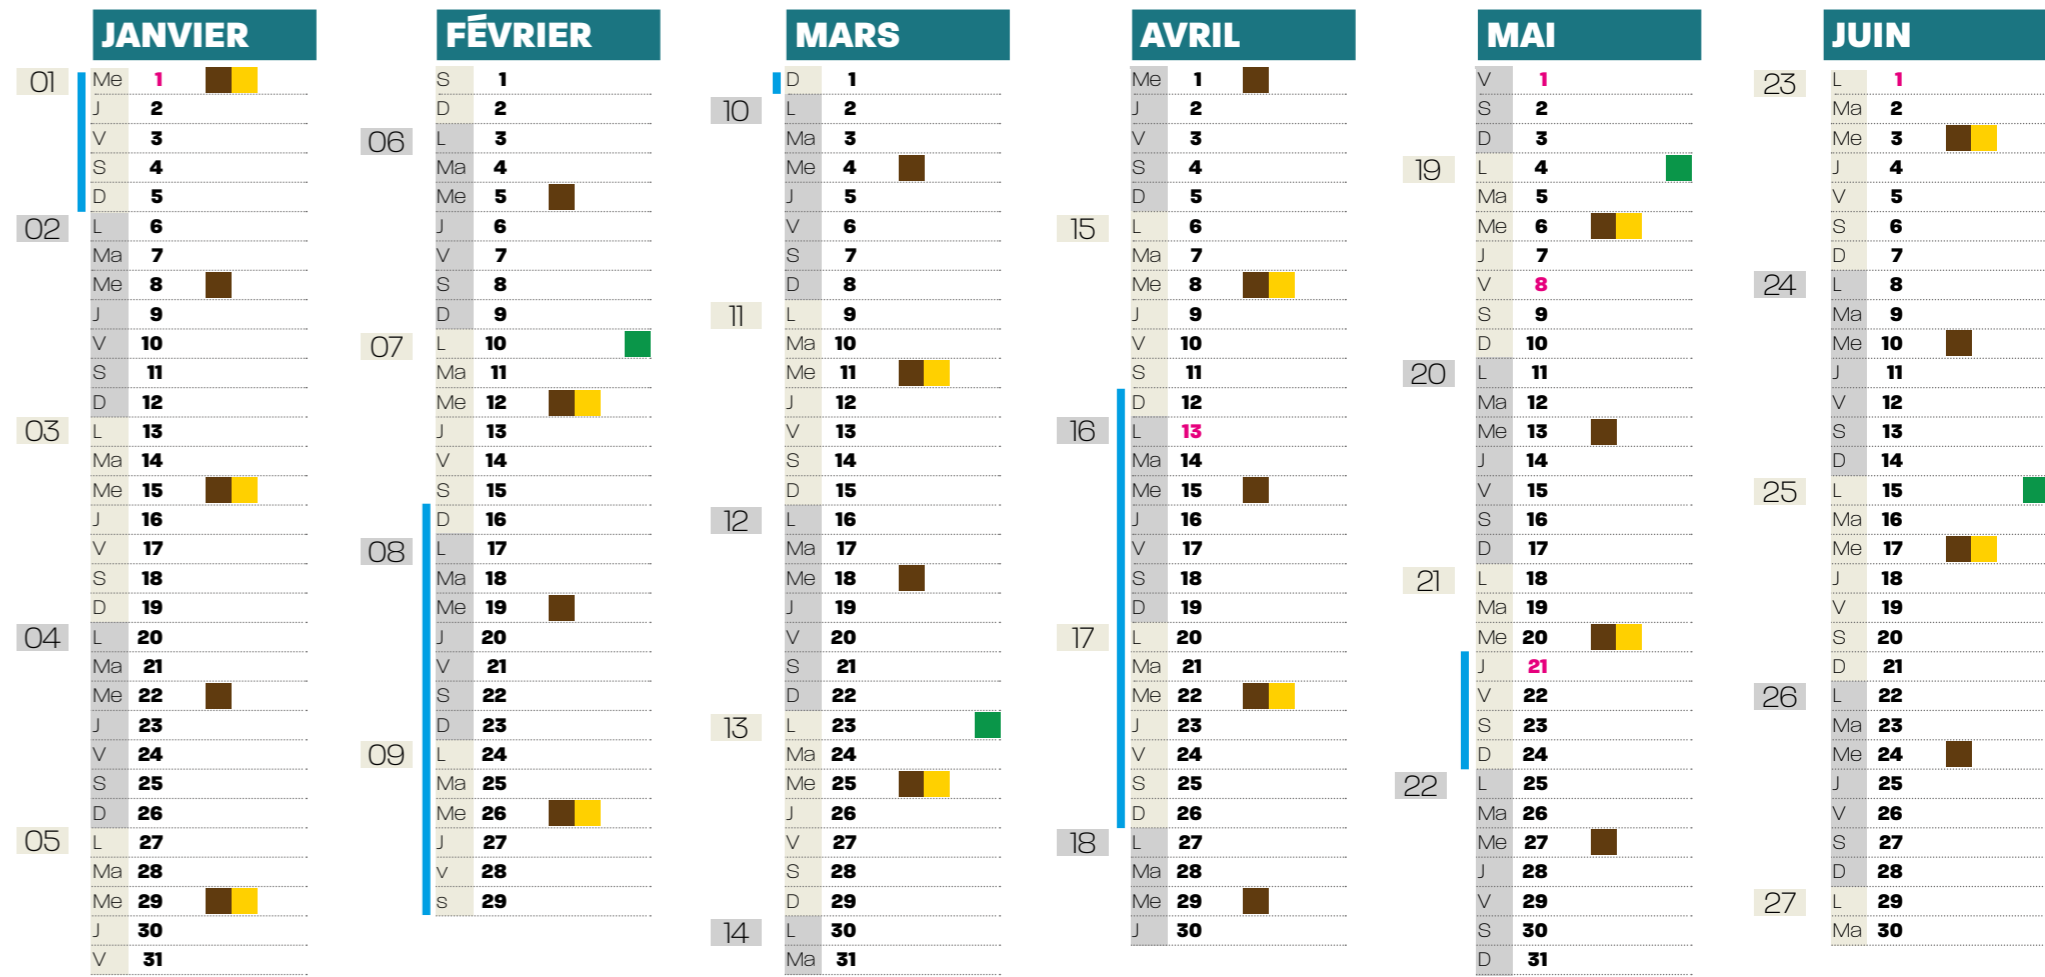

LES COLLECTES AYANT LIEU DE 4H À 22H, LES CONTENEURS SONT À SORTIR LA VEILLE. LES CONTENEURS DOIVENT ÊTRE RENTRÉS LE JOUR MÊME DE LA COLLECTE.

SEMAINE IMPAIRE SEMAINE PAIRE 1 JOUR FÉRIÉ VACANCES SCOLAIRES

JOURS FÉRIÉS 2020

TOUTES LES COLLECTES DES JOURS FÉRIÉS 2020 SONT ASSURÉES NORMALEMENT AUX HORAIRES HABITUELS.

VOS COLLECTES VERRE EN 2020

10 FÉVRIER

27 JUILLET

23 MARS

7 SEPTEMBRE

4 MAI

19 OCTOBRE

15 JUIN

30 NOVEMBRE

* Les conteneurs, mis gratuitement à disposition des habitants, sont la propriété de l'Agglo du Pays de Dreux et restent attitrés au domicile en cas de départ des occupants.

collecte toutes les 6 semaines

LUNDI

VOS COLLECTES VERRE EN 2020

10 FÉVRIER

27 JUILLET

23 MARS

7 SEPTEMBRE

4 MAI